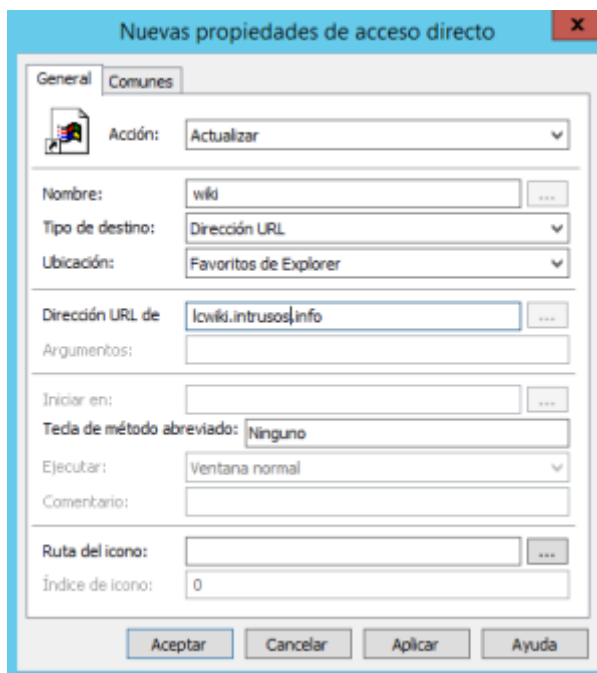

GPO, Internet Explorer 11

GPO para Internet explorer 11

A partir del Internet Explorer 10 la configuración del navegador mediante políticas de grupo ha cambiado. Vamos a ver algunas opciones que ahora se hacen de otra forma

Añadir Favoritos

- Abrimos el complemento de administración de directivas de grupo (Group Policy Management) desde un servidor 2008 o posterior
- Creamos una nueva política de grupo
- Vamos a Configuración de usuario → Preferencias → Configuración de Windows → Accesos directos (User Configuration > Preferences > Windows Settings > Shortcuts)
- Botón derecho de ratón → Nuevo → Acceso directo

Los campos a rellenar son las siguientes:

- **Accción** = Actualizar → Creamos o actualizamos el nuevo acceso directo
- **Nombre** = nombre que queremos mostrar en el acceso directo
- **Tipo de destino** = Dirección URL
- **Ubicación** = Favoritos de Explorer
- **Dirección URL** = Dirección de destino del acceso directo

Añadir un fichero de configuración del proxy por GPO

1. Abrimos la consola de administración de directivas de grupo → Configuración de Usuario → Preferencias → Configuración de Panel de control → Configuración de Internet
2. Botón derecho → nuevos y seleccionamos Internet Explorer 10 (también se aplica en IE11)